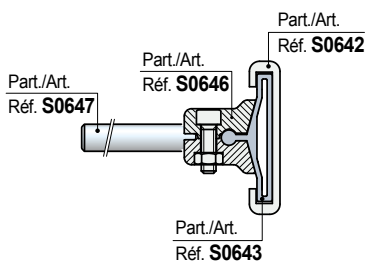

## Guide - Rail Clamps for

- Part. S0639
- Part. S0640
- Part. S0642

### • Assembly of Part. S0639

### ■ Guide-rail clamp

**Code**

**652362**

- Material: clamp in poliketone (black).
- Bolts and nuts in stainless steel.
- Packaging: 50 pieces.

### ■ Rod

L mm	<b>Code</b>	Weight kg
100	<b>652372</b>	0,09
150	<b>652382</b>	0,13
200	<b>652392</b>	0,18
250	<b>652402</b>	0,22

- Material: ferritic stainless steel.
- Packaging: 50 pieces.