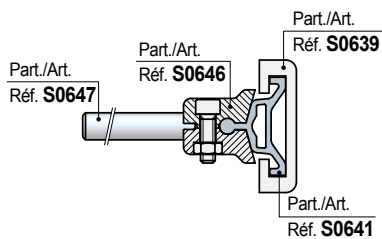

## Guide - Rail Clamps for

- Part. S0639
- Part. S0640
- Part. S0642

### • Assembly of Part. S0639

### ■ Guide-rail clamp

**Code**

**652362**

- Material: clamp in poliketone (black).
- Bolts and nuts in stainless steel.
- Packaging: 50 pieces.

### ■ Rod

L mm	<b>Code</b>	Weight kg
100	<b>652372</b>	0,09
150	<b>652382</b>	0,13
200	<b>652392</b>	0,18
250	<b>652402</b>	0,22

- Material: ferritic stainless steel.
- Packaging: 50 pieces.