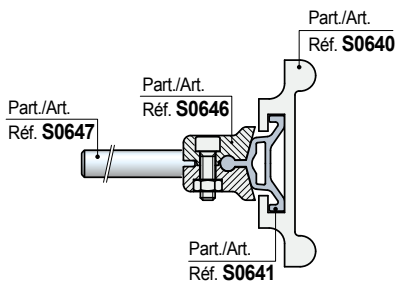

• Assembly of Part. S0640