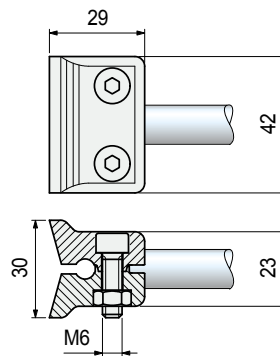

## Guide - Rail Clamps for

- Part. S0639
- Part. S0640
- Part. S0642

### • Assembly of Part. S0639

### ■ Guide-rail clamp

**Code**

**652362**

- Material: clamp in poliketone (black).
- Bolts and nuts in stainless steel.
- Packaging: 50 pieces.

### ■ Rod

L mm	<b>Code</b>	Weight kg
100	<b>652372</b>	0,09
150	<b>652382</b>	0,13
200	<b>652392</b>	0,18
250	<b>652402</b>	0,22

- Material: ferritic stainless steel.
- Packaging: 50 pieces.